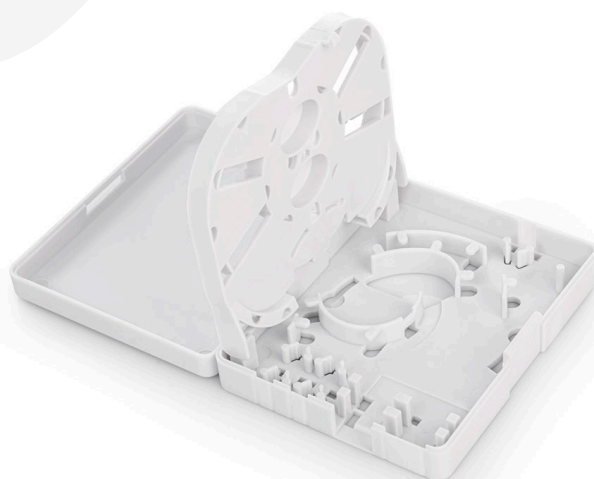

# PRZEŁĄCZNICA KLIENCKA ŚWIATŁOWODOWA TRACOM

## FOB-B02

P-FOB-B02

Tracom FOB-B02 – przełącznica kliencka posiadająca miejsce na jeden adapter w rozmiarze SC SIMPLEX/LC Duplex (SC Mount) lub dwa adaptory bez kołnierza (no flange). Umożliwia wprowadzenie do trzech kabli światłowodowych lub gotowych patchcordów.

Stanowi uniwersalne rozwiązanie do zastosowań w instalacjach telekomunikacyjnych i serwerowniach, szczególnie w miejscach o ograniczonej przestrzeni, gdzie nie jest wymagane wyprowadzenie dużej liczby włókien w jednym punkcie.

### Komplet zawiera:

- Osłonki spawów
- Śruby montażowe