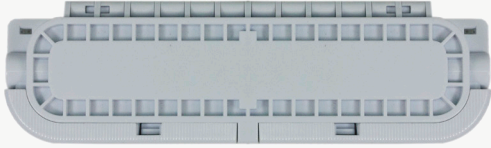

MINI SPLICE BOX TRACOM FOB-LINE IP67

P-FOB-LINE-IP67

Product information

Product name

Mini splice box Tracom
FOB-LINE IP67

Dimensions [HxWxD] [mm]

160 x 48 x 17