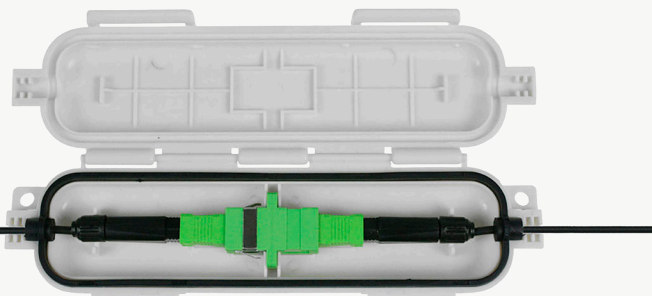

tracom

Fibre optic
enclosures

MINI SPLICE BOX TRACOM FOB-LINE

P-FOB-LINE

Product information

Product Name

Mini splice box Tracom
FOB-LINE

Dimensions [HxWxD] [mm]