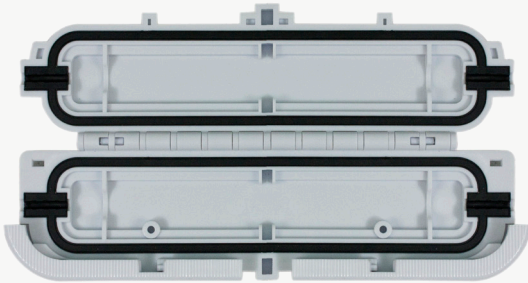

MINI SPLICE BOX TRACOM FOB-LINE IP67

P-FOB-LINE-IP67

Product information

Product name

Mini splice box Tracom
FOB-LINE IP67

Dimensions [HxWxD] [mm]

160 x 48 x 17