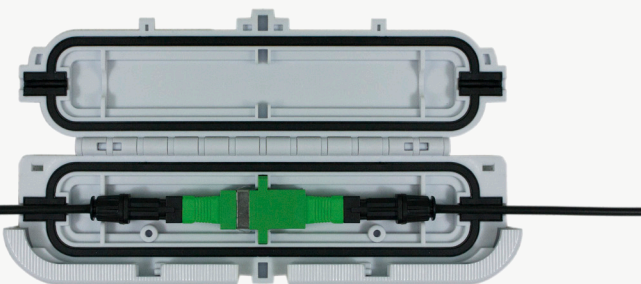

MINI SPLICE BOX TRACOM FOB-LINE IP67

P-FOB-LINE-IP67

Product information

Product name

Mini splice box Tracom
FOB-LINE IP67

Dimensions [HxWxD] [mm]

160 x 48 x 17