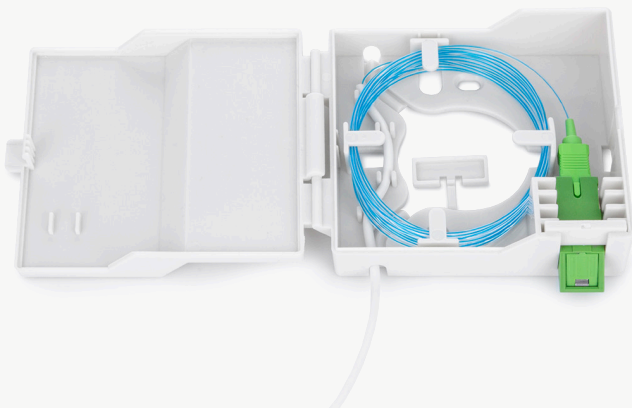

INSTALLATION KIT FTTX-C OPTIX MINI W-NOTKSdD

1F 25M 1xSC/APC

FTTX-C-MINI-1SCA-25

Product information

Product name	Cable length [m]	Dimensions [HxWxD] [mm]
Installation kit FTTX-C OPTIX Mini W-NOTKSdD 1F 25M 1xSC/APC	25	98 x 86 x 28